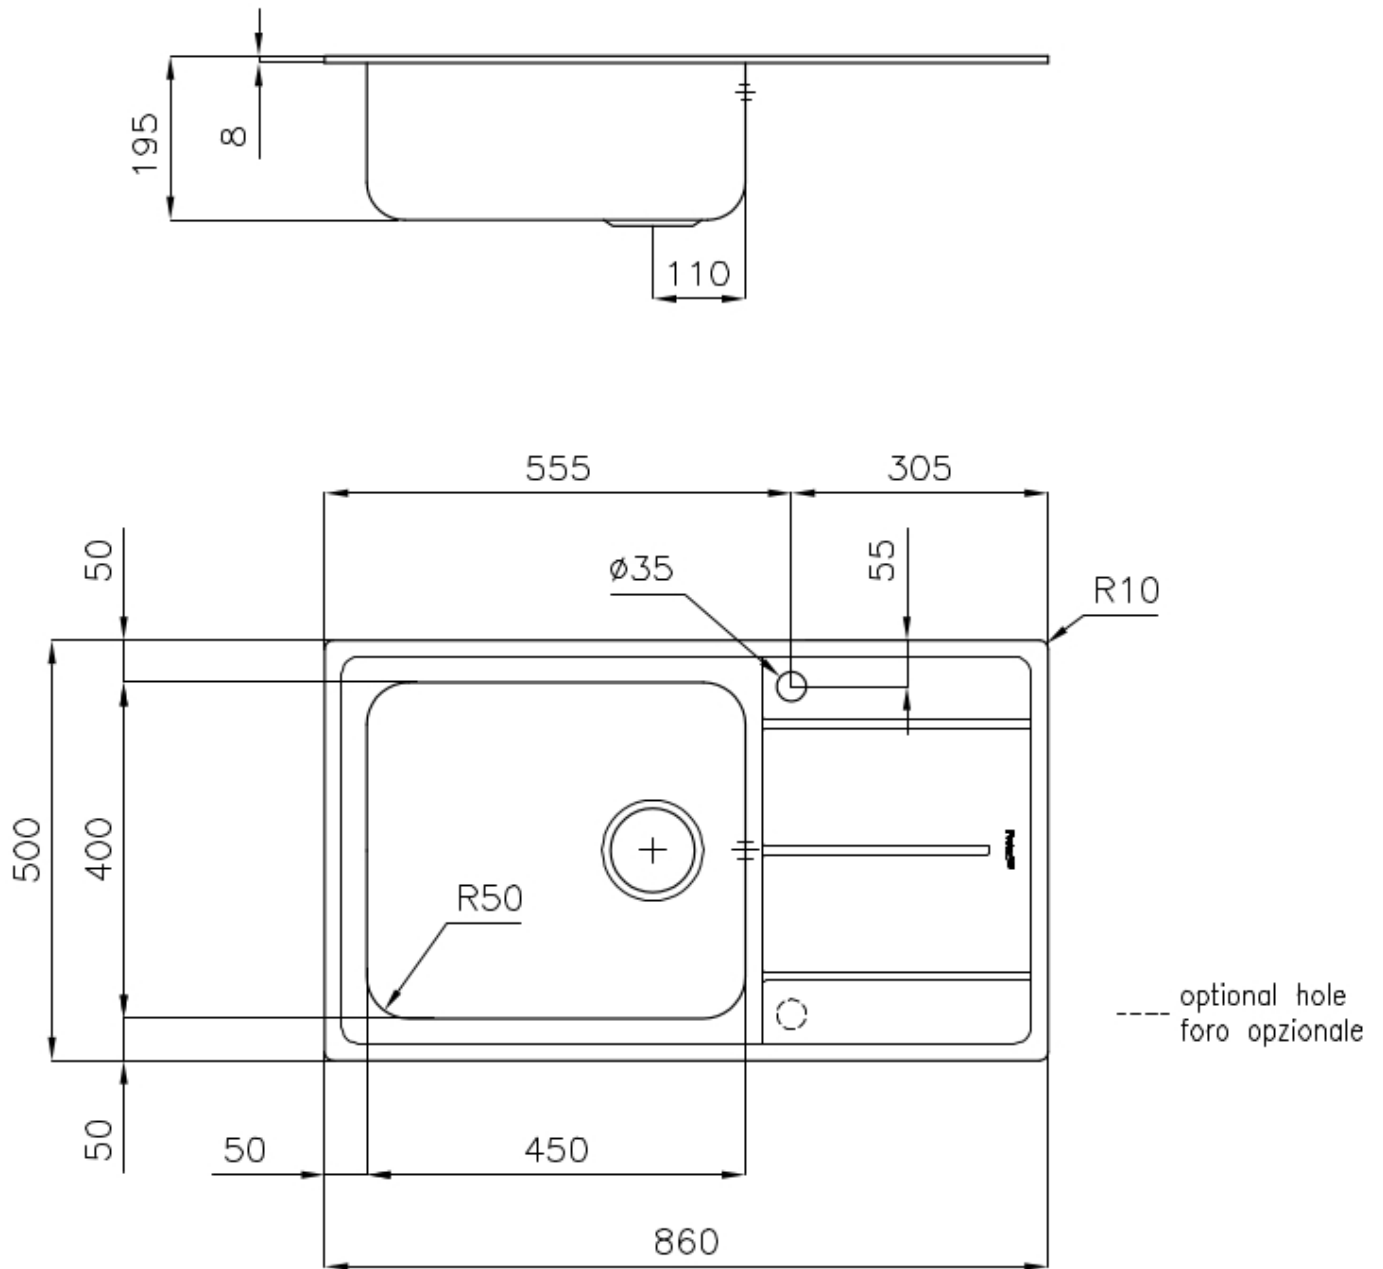

POSSIBILITÉ DE DEUXIÈME/TROISIÈME TROU

L'évier peut être personnalisé avec l'exécution sur demande lors de la commande de trous supplémentaires, qui peuvent être utilisés pour les mitigeurs à double trou, pour les vidanges avec télécommande ou pour l'installation de distributeurs de savon. Les positions sont marquées sur les dessins par des trous en pointillés.

VIDANGE 3,5" BASKET

La vidange est équipé d'une grande bonde de 3,5", avec un bouchon à panier pratique qui empêche les parties solides de s'écouler dans le drain.

DÉTAILS

Bord d'installation

Standard (bord de 8 mm)

Finition

Brossée Foster

Matériau

Acier inoxydable AISI 304

Textures Brossée Foster

Base 60 cm

Dimensions 860x500 mm

Équipement standard Crochets de fixation, joint, vidange, trop-plein et siphon, Emballage en boîte

Trous mitigeur 1 trou en standard - 2ème trou sur demande

Trou d'encastrement 840 x 480 mm

Égouttoir Oui

Largeur 86 cm

Mesure cuve 450x400 mm

Numéro cuves 1 cuve

Vidange Vidange de 3,5

DESSINS TECHNIQUES